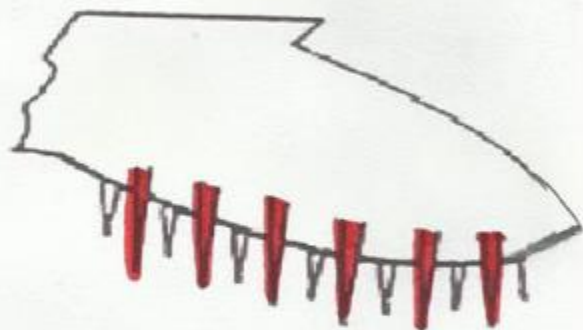

# Geschlechtsmerkmale Küken am 1-3 Tag

## Hahn

B: Deckfeder ist ausgereifter oder gleich lang  
siehe Bilder

## Henne

A: Erstfeder sind ausgereifter

[www.zwerg-seidenhühner.de](http://www.zwerg-seidenhühner.de)