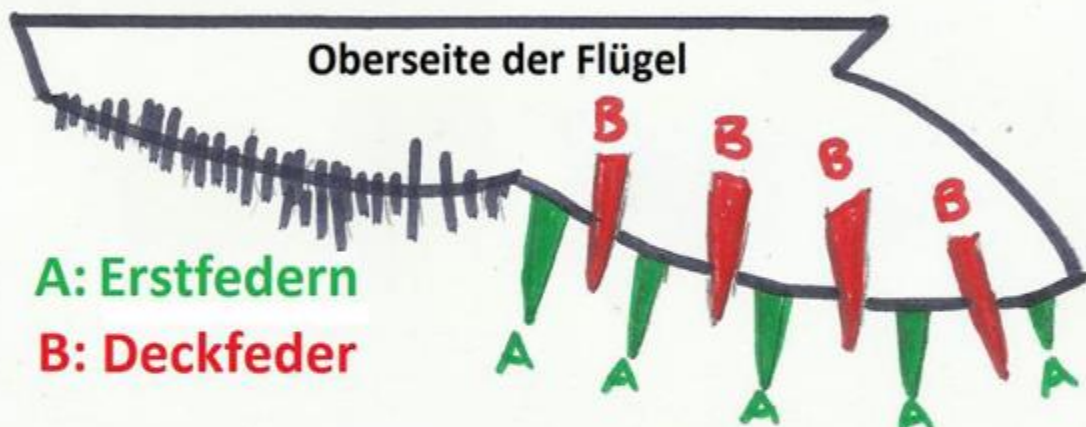

# Geschlechtsmerkmale Küken am 1-3 Tag

## Hahn

B: Deckfeder ist ausgereifter oder gleich lang  
siehe Bilder

## Henne

A: Erstfeder sind ausgereifter

[www.zwerg-seidenhühner.de](http://www.zwerg-seidenhühner.de)